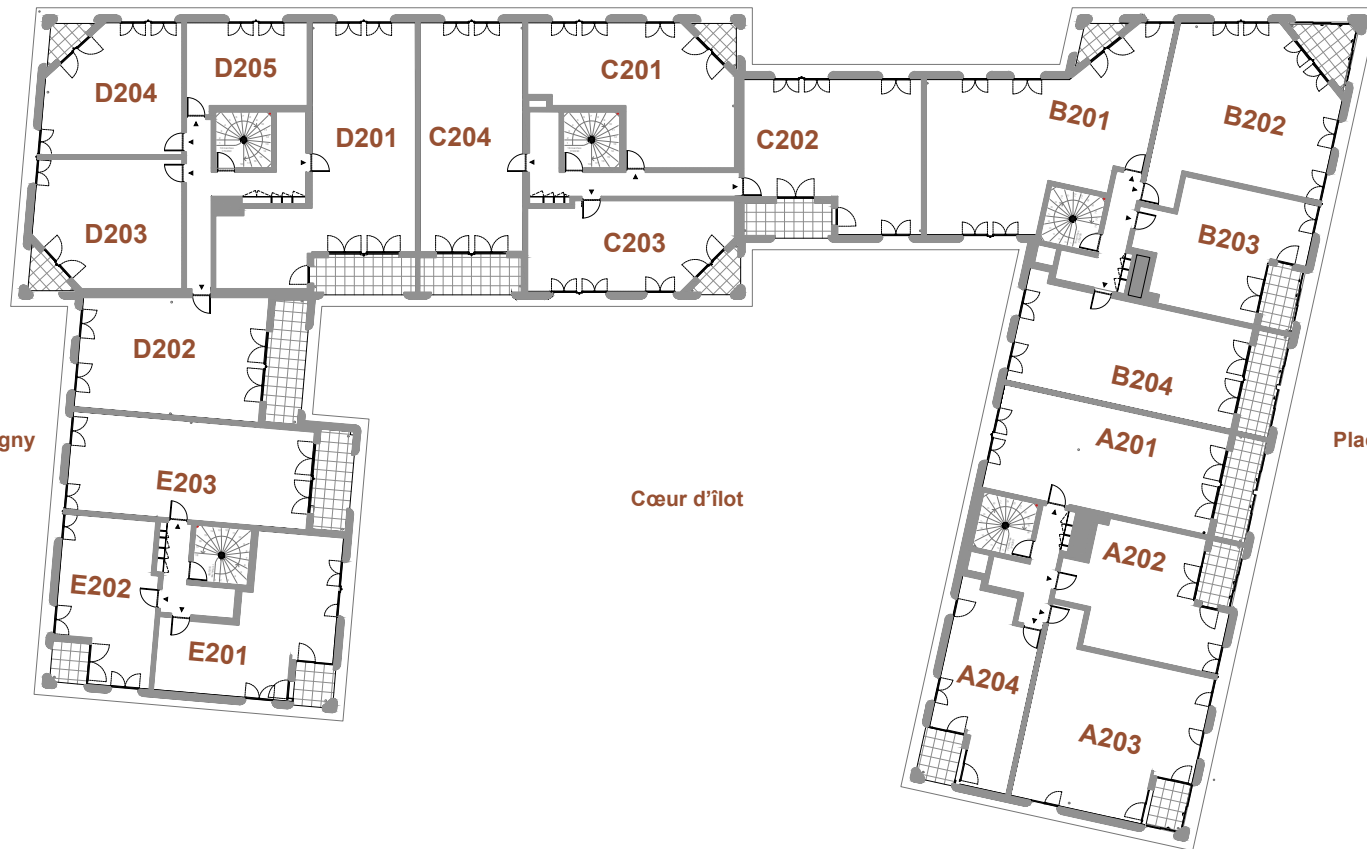

Date: 20/06/2022
Indice: A

 **palast**

PLAN DE NIVEAU R+2

PLAN DE REPERAGE

Mail de la Caserne Mellinet

Rue Le Pan de Ligny

Cœur d'îlot

Place Chapus