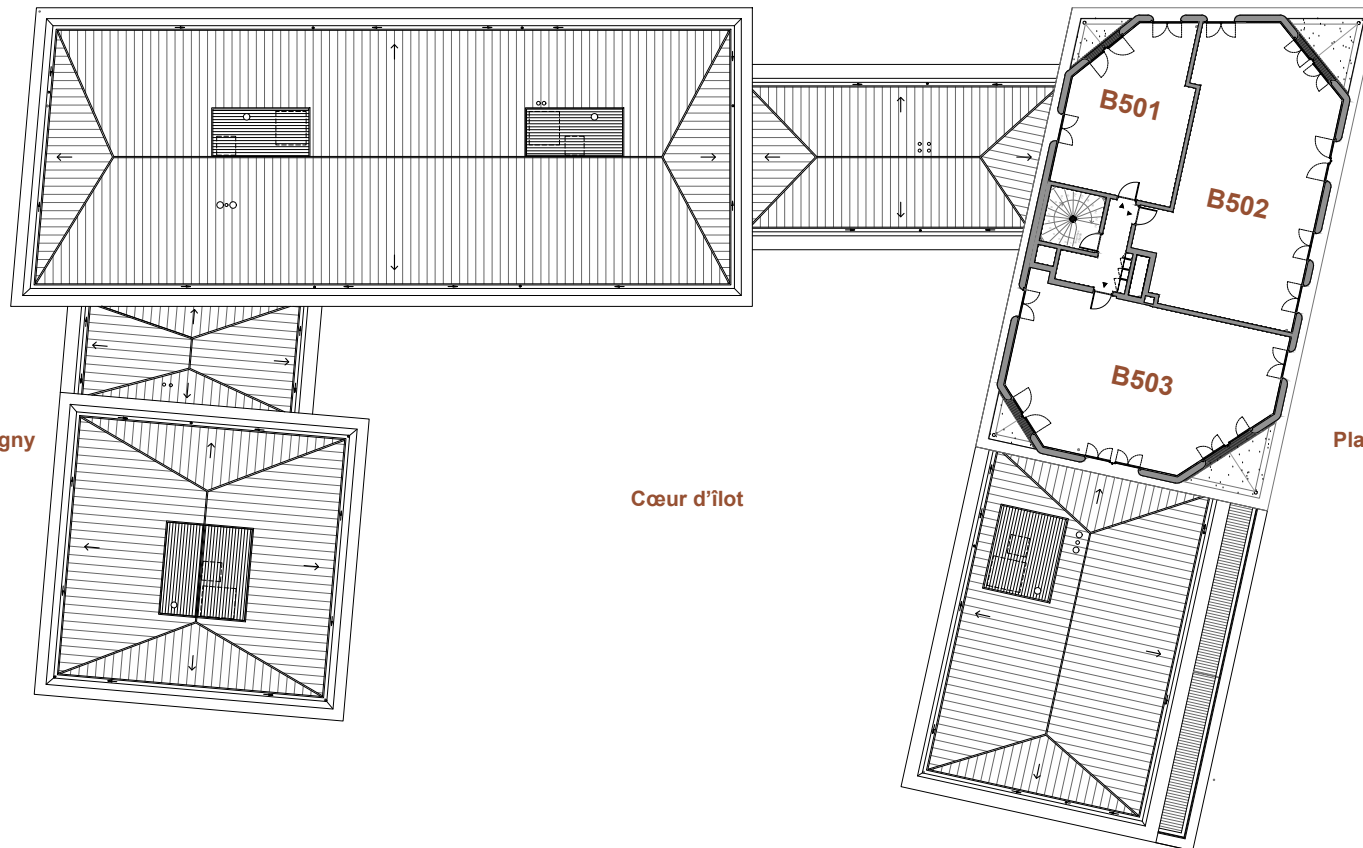

Rue Le Pan de Ligny

Cœur d'îlot

Place Chapus

PROVISOIRE