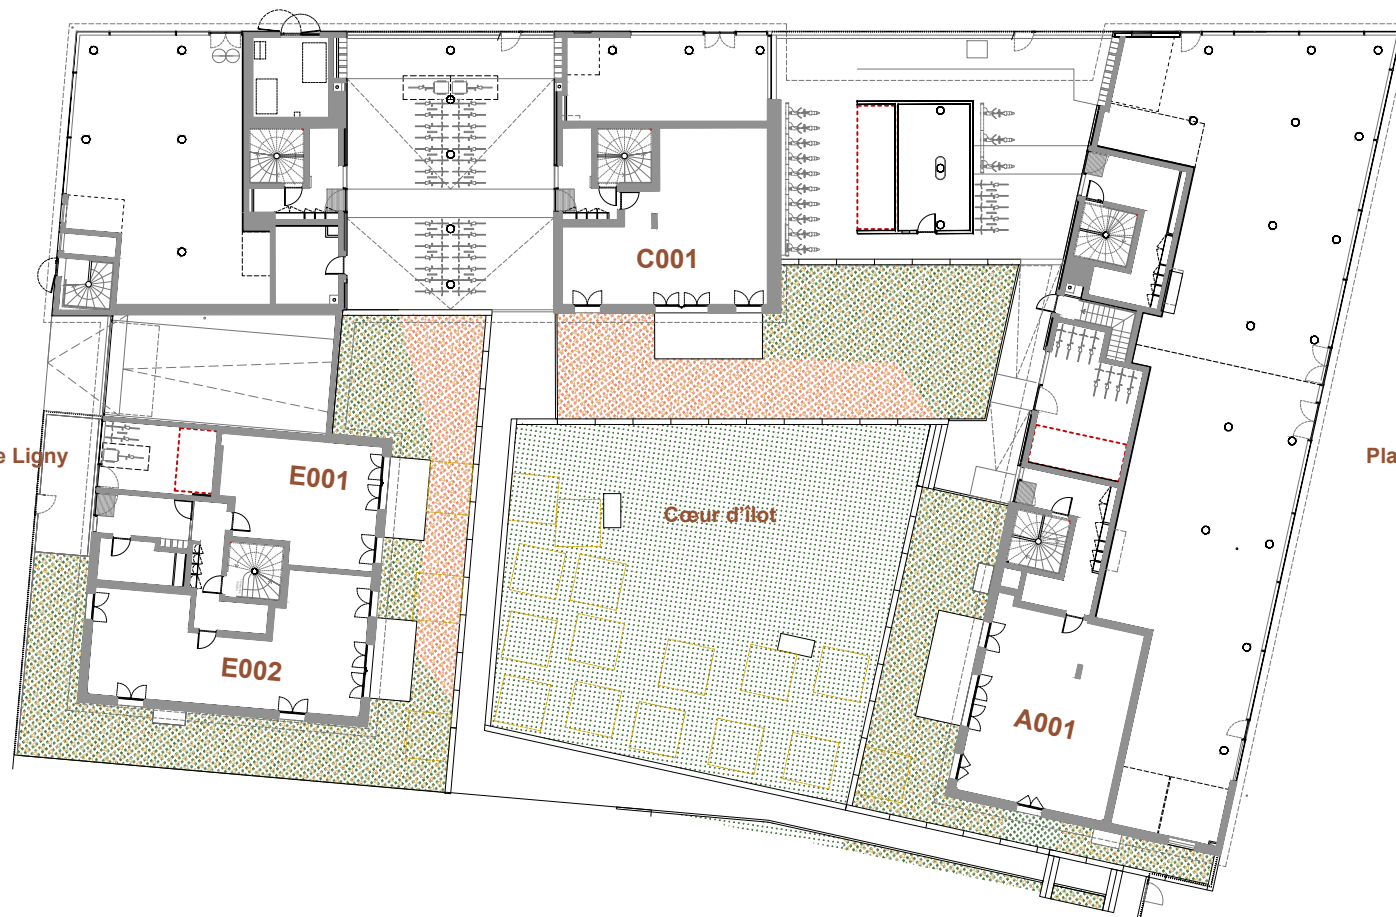

Saint-Donatien
MATERA
NANTES

51 MAIL DE LA CASERNE MELLINET

BATI-NANTES
BÂTISSEURS D'AVENIR

icéo
La ville
est belle

PLAN DE NIVEAU R+5

PLAN DE REPERAGE

Date: 20/06/2022
Indice: A

Mail de la Caserne Mellinet

Rue Le Pan de Ligny

Place Chapus

PROVISOIRE

Le présent document est établi sur la base du dossier d'exécution et pourra subir des adaptations dimensionnelles, techniques et d'organisation afin de répondre aux contraintes induites par les études détaillées d'exécution. Les poutres, poteaux, soffites et faux-plafonds n'apparaissent donc pas systématiquement.

Cœur d'îlot

Place Chapus

PROVISOIRE

Le présent document est établi sur la base du dossier d'exécution et pourra subir des adaptations dimensionnelles, techniques et d'organisation afin de répondre aux contraintes induites par les études détaillées d'exécution.
Les poutres, poteaux, soffites et faux-plafonds n'apparaissent donc pas systématiquement.